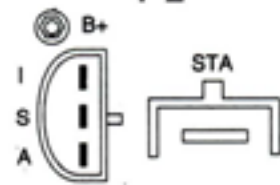

F 2

Terminal Markings
A Sense(+)
I Lamp
S Stator
B+ Battery(+)
Reg.Type: IR