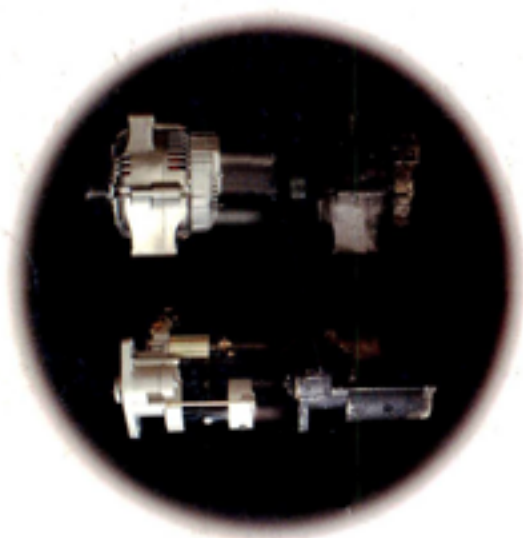

REMANUFACTURING TECHNOLOGY

The "Remanufacturing Technology" makes the earth live long,
and also makes humankind happy.

代理店

MDR

MDR株式会社
<http://mdr-japan.co.jp/>

本社 〒216-0022 神奈川県川崎市宮前区平1-2-54
TEL.044-865-0001 FAX.044-888-7815