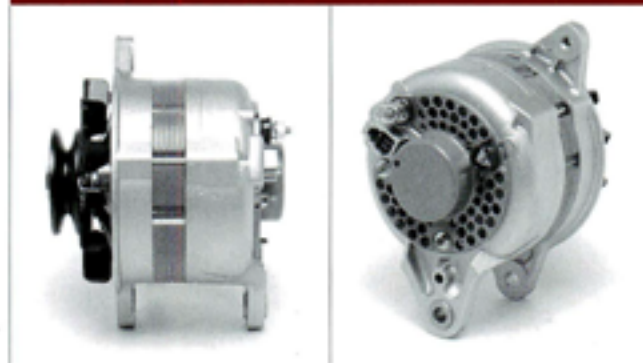

021000-1320