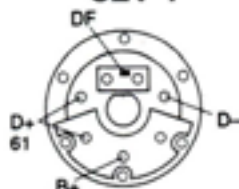

SEV MARCHAL

SEV 1

Terminal Markings
DF Field
61/D+ Trio(Lamp)
B+ Battery(+)
D- Negative
Reg.Type: IR