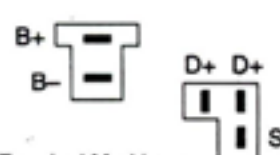

L 2

Terminal Markings
D+ Trio(Lamp)
B+ Battery(+)
Reg.Type: IR

L 3

Terminal Markings
D+ Trio(Lamp)
B+ Battery(+)
S Sense(+)
Reg.Type: IR

L 8

Terminal Markings
D+ Trio(Lamp)
B+ Battery(+)
B- Negative(-)
S Sense(+)
Reg.Type: IR