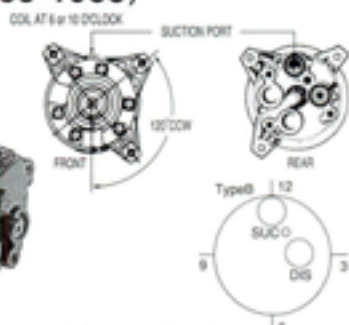

端子位置11時 端子形状ピン 6V プーリー直径11cm

3041420 (1983-1988)

H6

端子位置10時 端子形状平ギボシ 1V プーリー直径12.5cm

3041431 (1990-1992)

R4