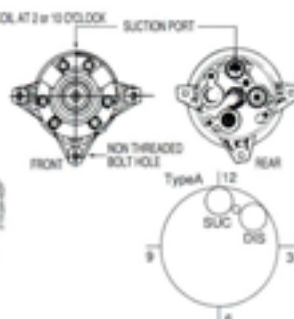

端子位置10時 端子形状ピン 6V プーリー直径11cm

3040641 (1987-1992)

R4