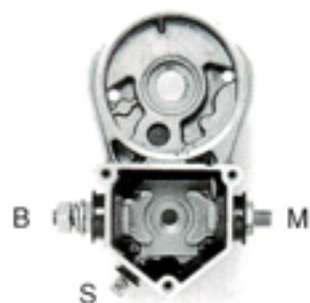

053400-3550 028000-6012
028000-7812