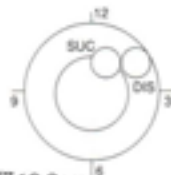

A6

オイルパン下クラッチ側から見て2時
1V プーリー直径12.7cm スイッチ外側金属製

SAAB

3040655 (1980)

R4

端子位置12時 端子形状平ギボシ 1V プーリー直径12.8cm

3100112

3100113