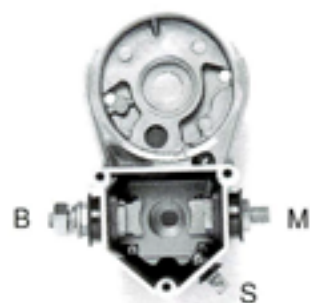

053400-7330 128000-1581
128000-1571