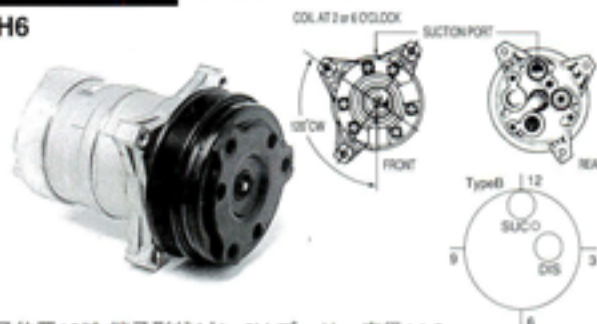

R4

端子位置12時 端子形状ピン 6V プーリー直径11cm

3040655 (76-90)

R4

端子位置12時 端子形状平ギボシ 1V プーリー直径12.8cm

3040659 (1989-1994)

H6

端子位置10時 端子形状ピン 6V プーリー直径14.2cm