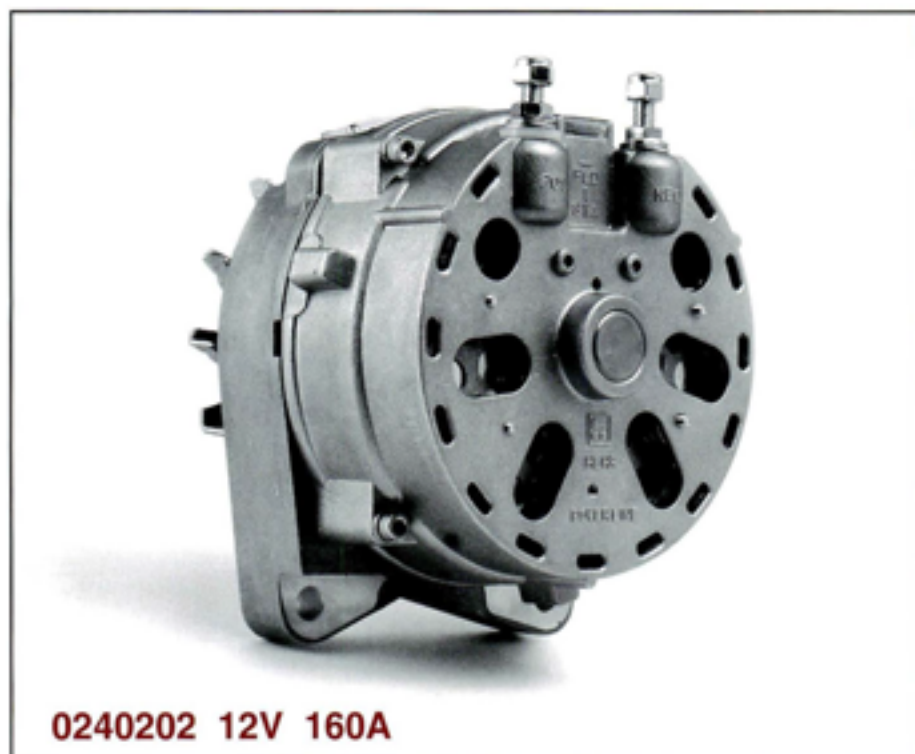

HEHR オルタネーター (S24)

0240202 12V 160A