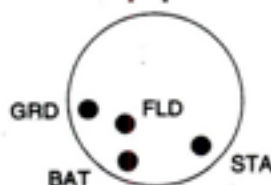

FORD

F 1

Terminal Markings
FLD Field
STA Stator
BAT Battery(+)
Reg.Type: ER

F 2

Terminal Markings
A Sense(+)
I Lamp
S Stator
B+ Battery(+)
Reg.Type: IR

F 3

Terminal Markings
A Sense(+)
I Lamp
S Stator
Reg.Type: IR