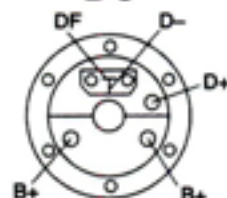

B 3

Terminal Markings
 DF Field
 D- Negative
 B+ Battery(+)
 D+ Trio(Lamp)
 Reg.Type: ER

B 4

Terminal Markings
 DF Field
 B+ Battery(+)
 D+ Trio(Lamp)
 Reg.Type: ER

B 5

Terminal Markings
 DF Field
 D- Negative
 B+ Battery(+)
 D+ Trio(Lamp)
 Reg.Type: ER