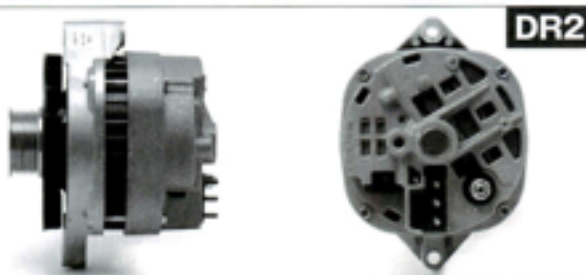

AL8692X 321-582 140A ウインドシールド付車 10480010