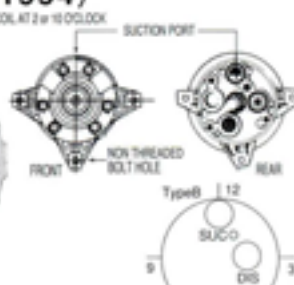

3040578 (1995)

H6

端子位置10時 端子形状ピン 6V プーリー直径11cm 高圧スイッチ付き

3040583 (1991-1994)

H6

端子位置10時 端子形状ピン 6V プーリー直径11cm

3040606 (1996-1997)

H6