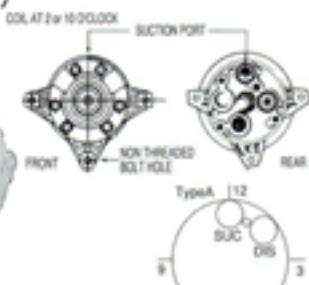

3040578 (1995)

H6

端子位置10時 端子形状ピン 6V プーリー直径11cm 高圧スイッチ付き

3040583 (1991-1994)

H6

端子位置10時 端子形状ピン 6V プーリー直径11cm

3040606 (1996-1997)

H6