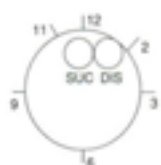

CHEVROLET

3040498 (1990-1993)

V5

端子位置11時 端子形状ピン 6V プーリー直径11cm

3040499 (1987-1992)

V5