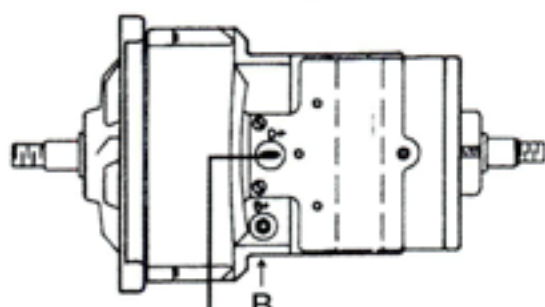

ワーゲン トランスポーター
0986 031120
12V 55A

互換表

新 型

D+
AL82X
0120 489 583/584

旧 型