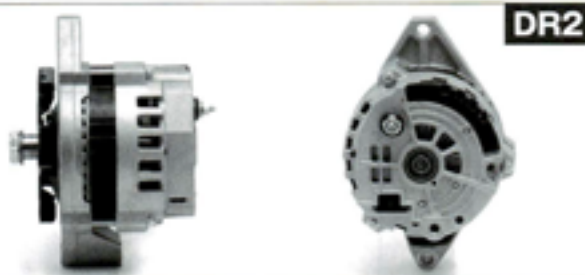

AL8663X 321-505 105A 1102607