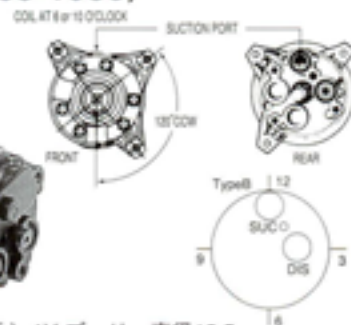

端子位置10時 端子形状平ギボシ 1V プーリー直径12.5cm

3041431 (1990-1992)

R4