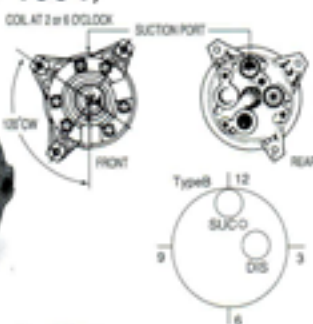

端子位置10時 端子形状ピン 6V プーリー直径14.2cm

3040668 (1985)

R4