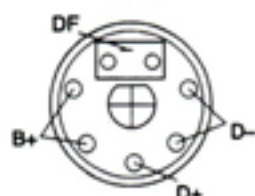

※MOTORCRAFT(モータークラフト)が装着されているフォード車については、品番表示がありません。フォード車スターターのお問合せは、①車名 ②年式 ③排気量 ④エンジン型式 ⑤シリアルナンバーをお知らせ下さい。

BOSCH

B 1

Terminal Markings
 DF Field
 B+ Battery(+)
 D+ Trio(Lamp)
 Reg.Type: ER

B 2

Terminal Markings
 DF Field
 D- Negative
 B+ Battery(+)
 D+ Trio(Lamp)
 Reg.Type: ER