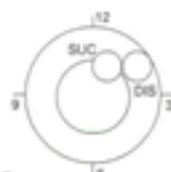

V5

端子位置11時 端子形状ピン 6V プーリー直径11cm

3041420 (1983-1986)

H6

端子位置10時 端子形状平ギボシ 1V プーリー直径12.5cm

3041431 (1990-1992)

R4

端子位置12時 端子形状ピン 6V プーリー直径12.5cm