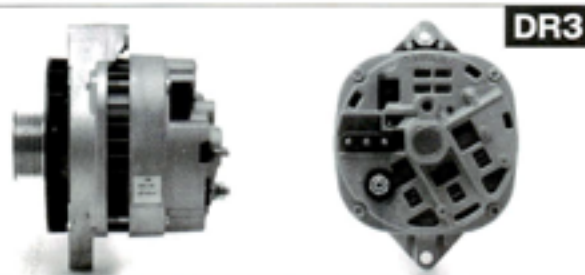

AL8639X 321-508 140A ウインドシールド付車 10463217