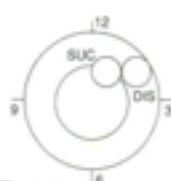

R4

端子位置3時 端子形状平ギボシ 6V プーリー直径11cm

3040645 (1990-1994)

R4

端子位置12時 端子形状ピン 6V プーリー直径11cm

3040655 (1975-1993)

R4

端子位置12時 端子形状平ギボシ 1V プーリー直径12.8cm