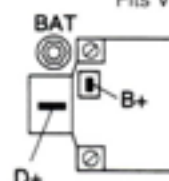

B 22

Terminal Markings
D+ Lamp
W Stator
Reg.Type: IR

B 23

Terminal Markings
D+ Lamp
W Stator
Reg.Type: IR

B 24

Terminal Markings
DF Field
D- Negative
D+ Trio(Lamp)
Reg.Type: ER

B 78

Fits VW