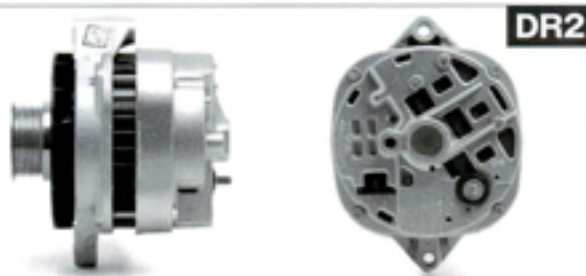

AL8619X 321-580 140A 10480008