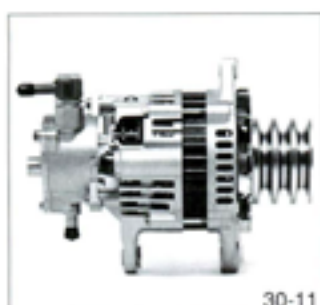

ALTERNATORS

30-11