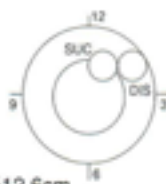

R4

端子位置3時 端子形状平ギボシ 1V プーリー直径12.6cm

3040767

A6

オイルパン下クラッチ側から見て2時
1V プーリー直径12.7cm スイッチ外側金属製

3090320

3090322

MERCEDES