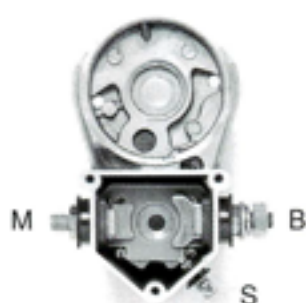

053400-4700 128000-1000
128000-1010
128000-8621