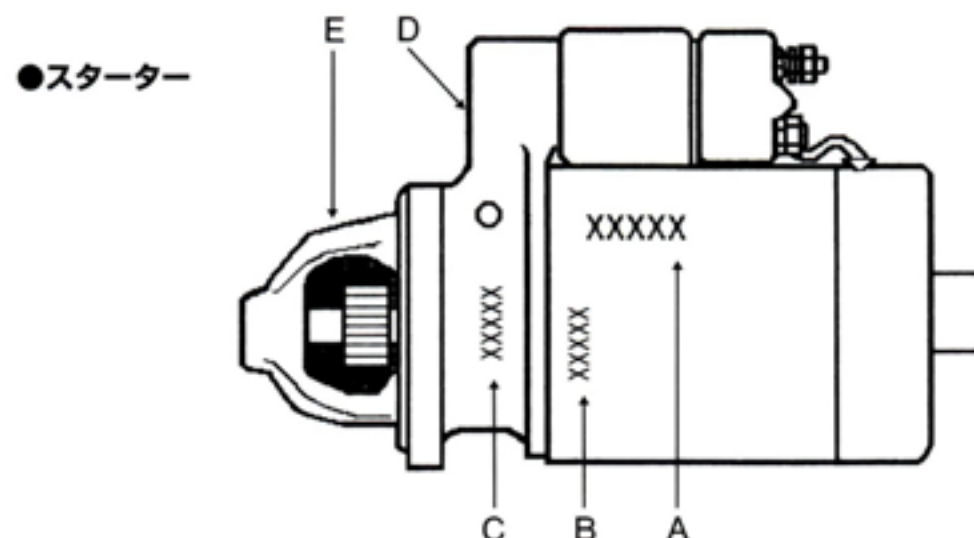

スターターの各メーカーの品番表示の位置

オルタネーター、スターターは各メーカーによって品番の表示の位置が異なります。ご注文の際には下の図で品番をお確かめの上、注文して下さる様お願いいたします。

製 作 社 名	位 置	表 示 例
Ac-Delco(Delco-Remy) テルコ	B	1108516
BOSCH ボッシュ	A	0 001 110 091
Ducellier デュセリア	B	6220、618358、453033
Femsa フェムサ	B	MTS12-37、MOC12-3
Hitachi 日立	C	S114-357A、S24-03A
Iskra イスクラ	A	AZB0101
Lucas ルーカス	B	26619
Magneti-Marelli マグネット マレリー	D/E	632 207 43
Magneton-Pal マグネトン パル	B	02-9142.07
Mitsubishi 三菱	C/D	MEA04-1、M002T67883
Motorola モトローラ	—	
Nippondenso 日本電装	A	028000-6810、128000-1440
Paris Rhone パリ ローン	B	D8E147、D13E123
SEV-Marchal セブ マーシャル	—	
Valeo バレオ	B	D9E78、D6RA61

※MOTORCRAFT(モータークラフト)が装着されているフォード車については、品番表示がありません。フォード車スターターのお問合せは、①車名 ②年式 ③排気量 ④エンジン型式 ⑤シリアルナンバーをお知らせ下さい。