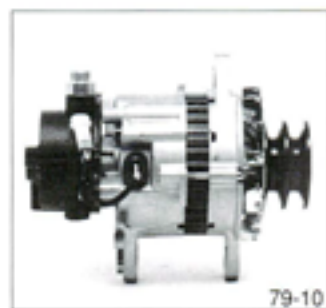

三菱 バジェロ 2.8D
4M4O
A3T09199
12V 90A

79-10