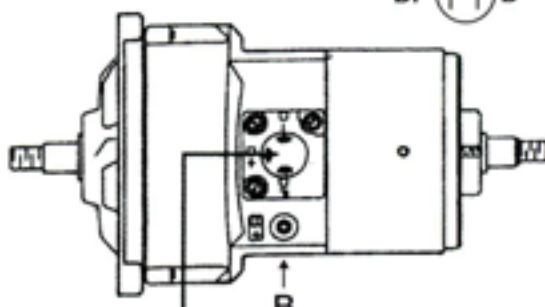

ワーゲン トランスポーター
0986 031120
12V 55A

互換表

新 型

D+
AL82X
0120 489 583/584

旧 型

D+ 端子のみを使用
AL78X
0120 400 837/836

ALTERNATORS

14-1